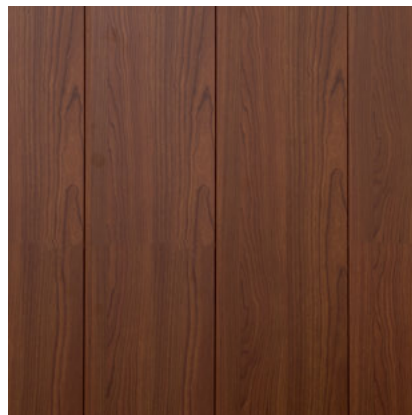

940 Orzech 3D

Informacje o pakowaniu

Grubość	7 mm
Szerokość całkowita	189 mm
Długość	2600 mm
Powierzchnia całkowita	4,42 m²
Powierzchnia krycia	4,31 m²
Zawartość 1 paczki	9 szt.