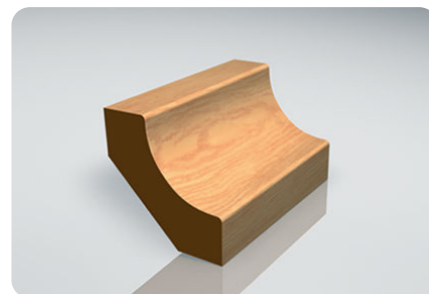

— Listwy wykończeniowe

KD | 30 x 30 mm
listwa kątowa duża

KS | 22 x 22 mm
listwa kątowa średnia

LP | 3 x 30 mm
listwa płaska