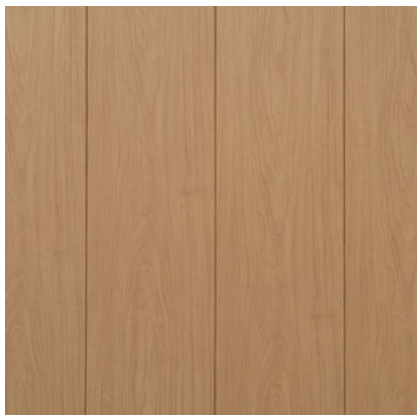

409 Olcha Salamanca