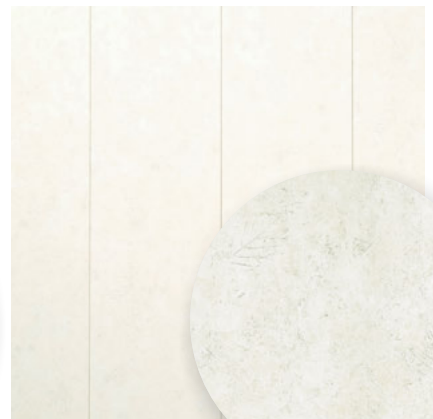

KOLEKCJA
GRANDE RITORNO

422 Greco